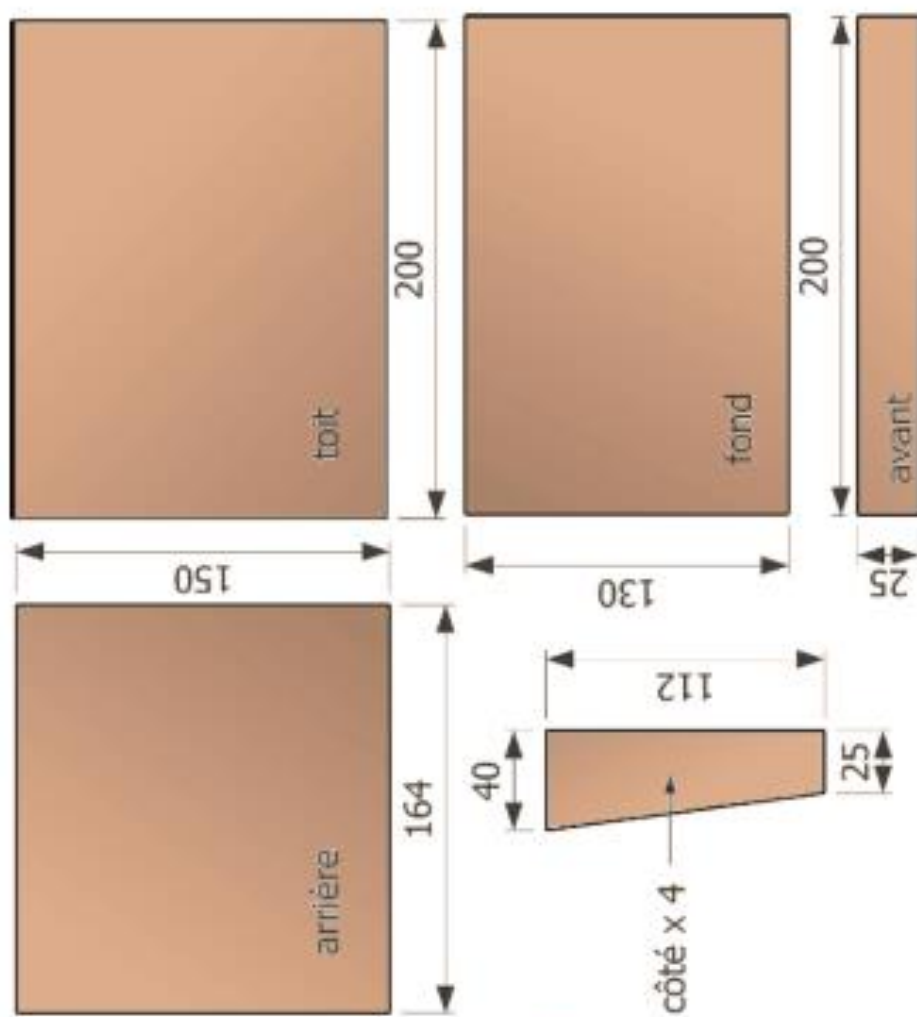

LES NICHOURS

Nichour pour le Reugegerge

Épaisseur du bois : 18mm

<http://nichours.net>