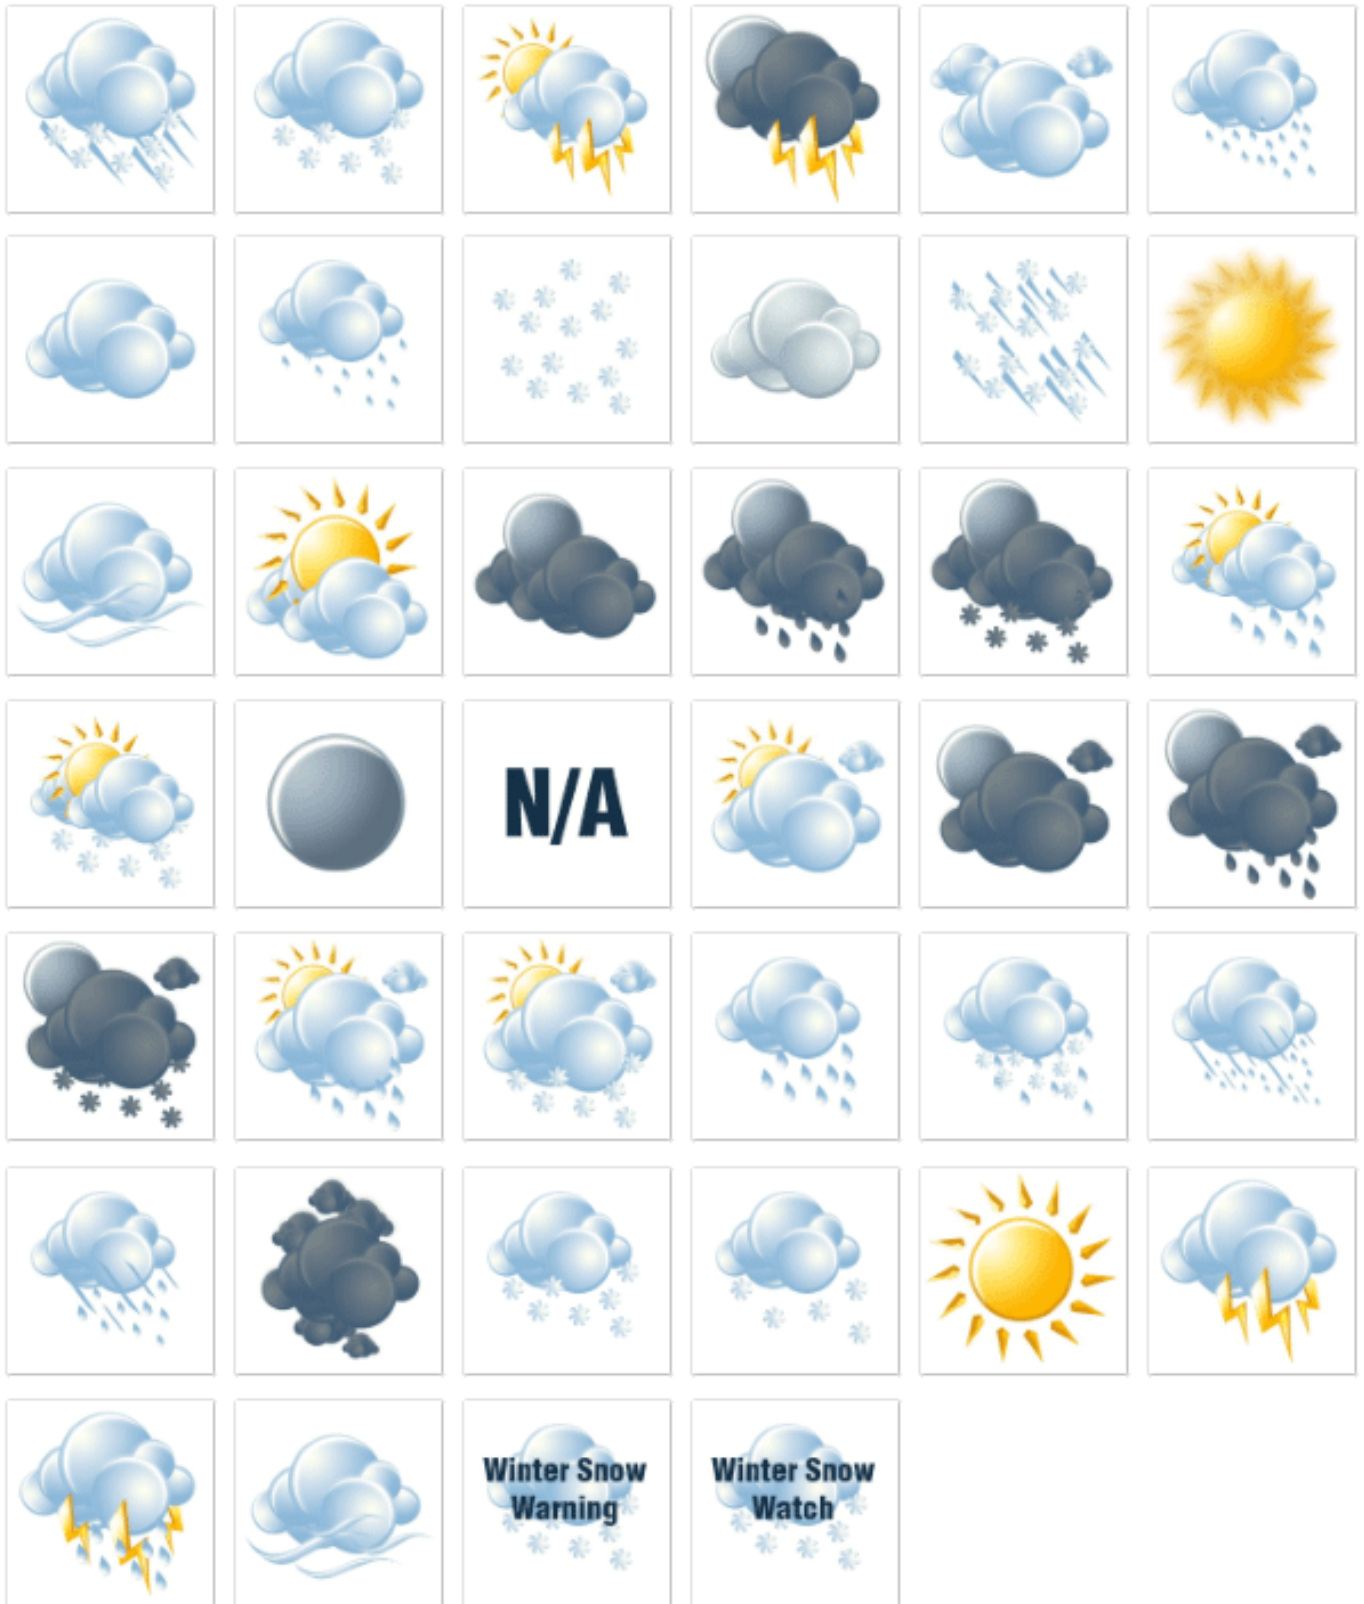

## Symboles de temps sensible

	Soleil		Variable avec averses		Orages isolés
	Soleil voilé		Couvert, bruine ou pluie		Orages
	Variable ou nuageux		Couvert, pluie modérée ou forte		Brume ou brouillard
	Belles éclaircies		Couvert, neige faible		Brouillard givrant
	Très nuageux, courtes éclaircies		Variable, averses de neige		Verglas
	Couvert		Neige modérée ou forte		

[http://www.meteo.fr/guide/guide\\_pictos.html](http://www.meteo.fr/guide/guide_pictos.html)

LUNDI	MARDI	MERCREDI
JEUDI	VENDREDI	SAMEDI
DIMANCHE		